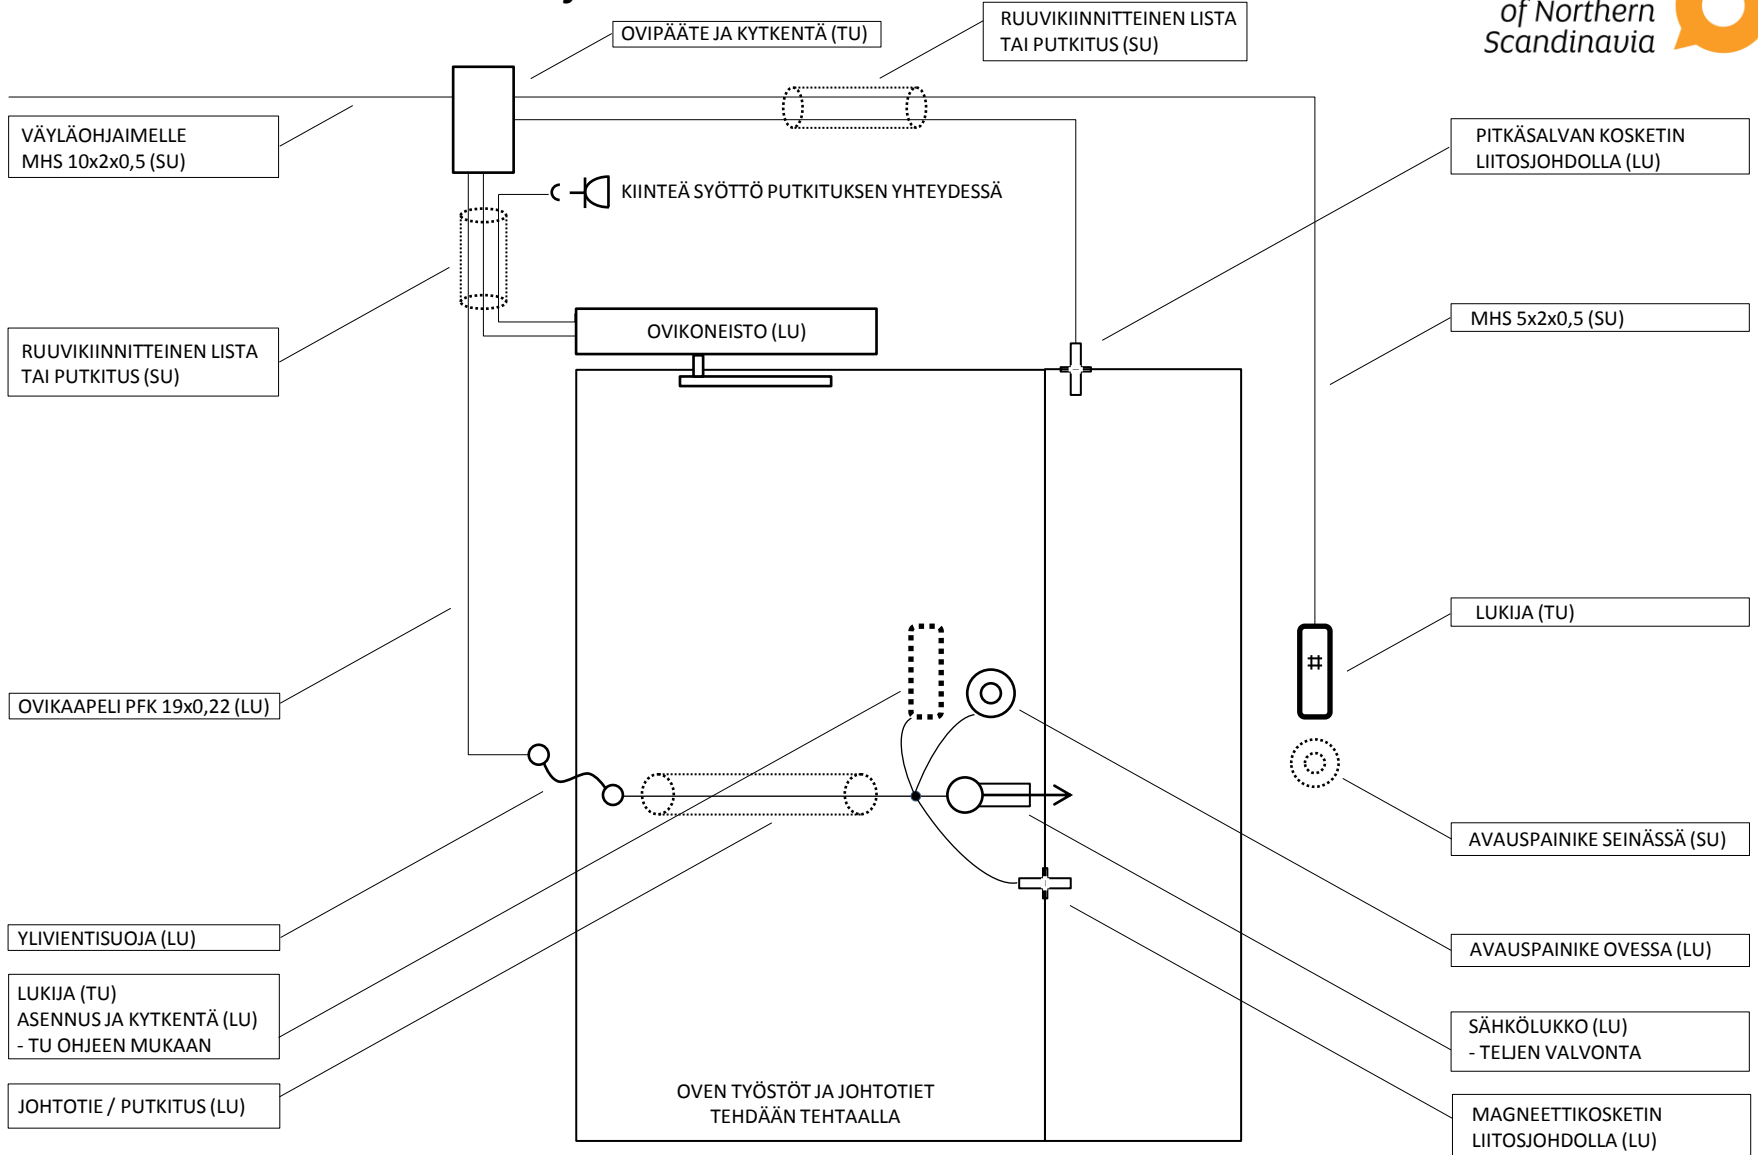

Kulunvalvotun oven urakkarajat

LU = LUKKO/RAKENNUSURAKOITSIJA
 SU = SÄHKÖURAKOITSIJA
 TU = TURVAURAKOITSIJA